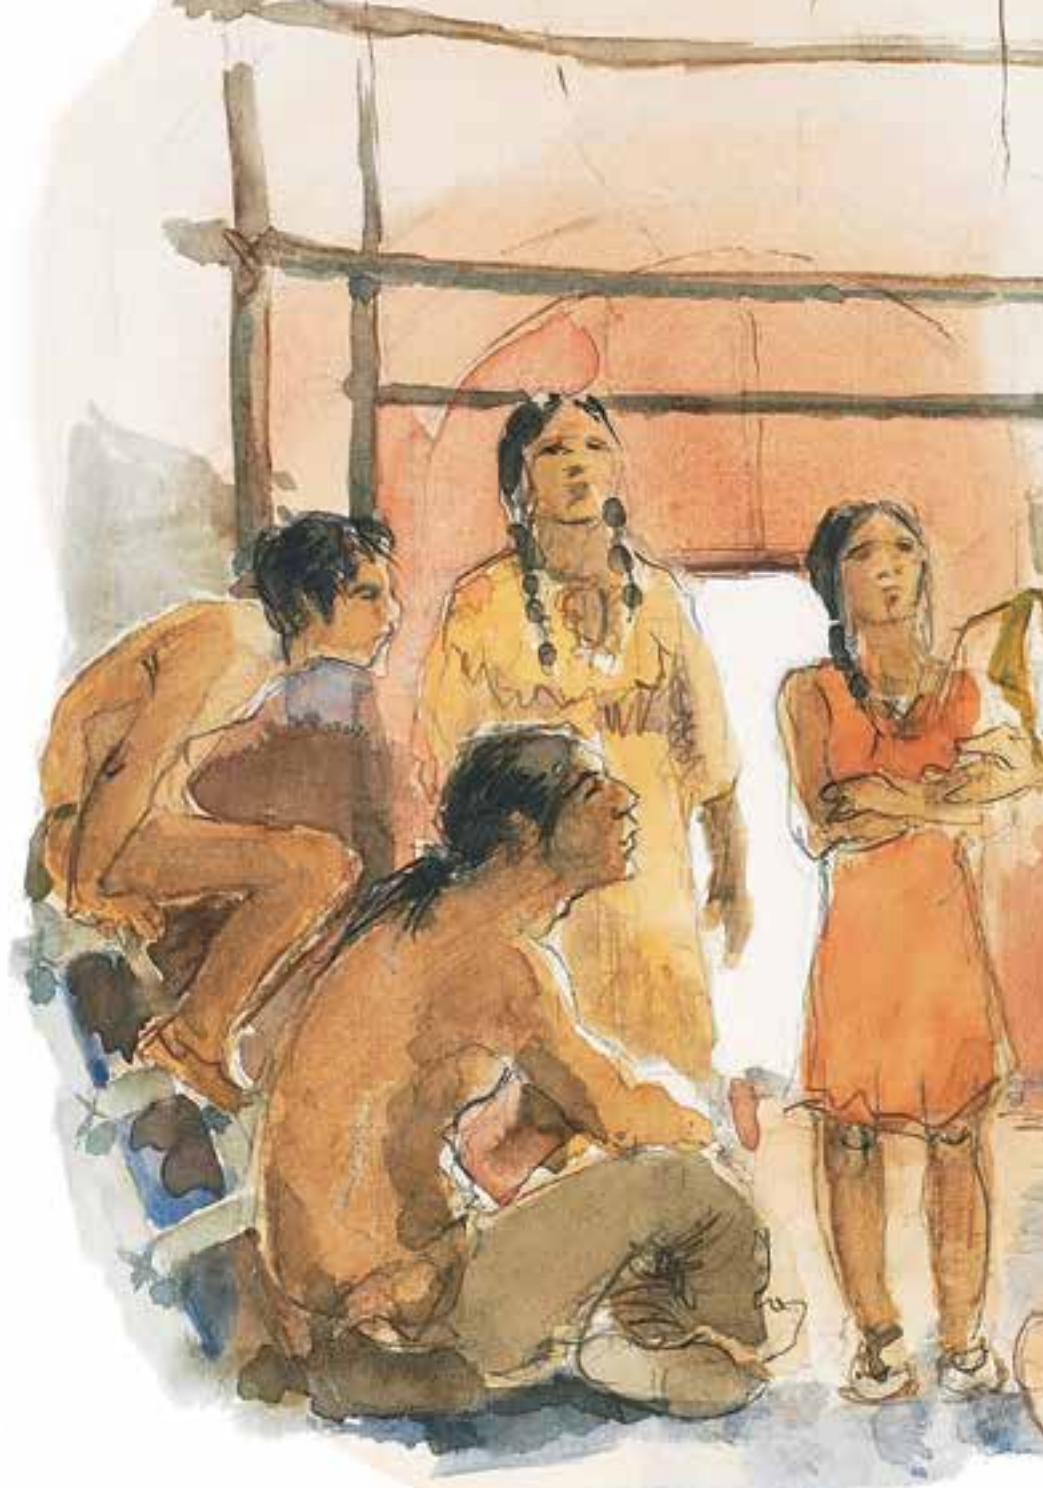

A watercolor illustration of a young girl with a lion's head. She has a large, golden-brown mane and a face with orange and brown tones. She is wearing a simple, sleeveless orange dress and is standing in a field of tall, green stalks, possibly corn. The background is a mix of light and dark washes, suggesting a bright, outdoor setting.

Ce matin, la famille
au grand complet doit
discuter d'un problème
très grave.

Grand-mère se lève
et prend la parole :
– Il n’a pas plu
depuis une lune.
Regardez cet épi de maïs.
Il est maigre, sec, sans vie.
Le ciel est rempli
de nuages, mais la pluie
refuse de tomber
sur notre Mère Terre.
Il faut demander
l’aide du Grand Créateur.